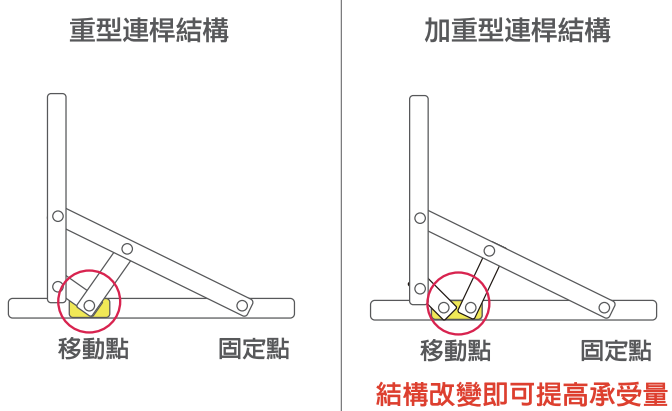

# 推開窗連桿介紹

前拉式 & 後拉式 / 差別於內框完全開啟後的位置

定位 & 無定位 / 差別於開窗角度可否固定

重型 & 加重型 / 差別於可否承受內框重量多寡