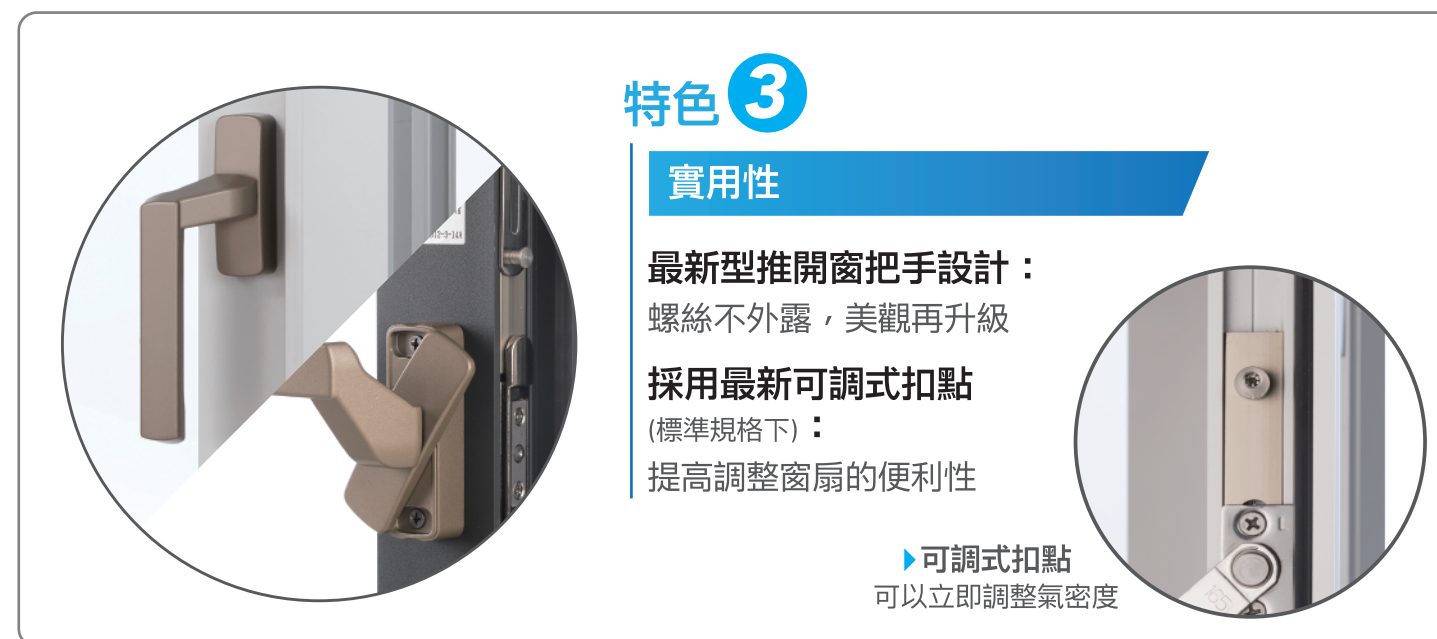

YS7510 / YS7508 推開窗產品特色