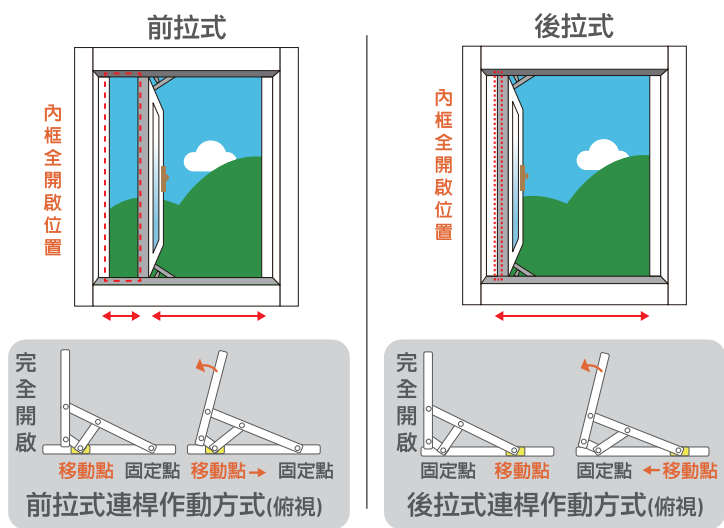

# 推開窗連桿介紹

前拉式 & 後拉式 / 差別於內框完全開啟後的位置

定位 & 無定位 / 差別於開窗角度可否固定

重型 & 加重型 / 差別於可否承受內框重量多寡

搭配宇生精品窗獨家發明  
**斷水連動把手**  
可提升橫拉窗型的氣密水密

推開窗與橫拉窗