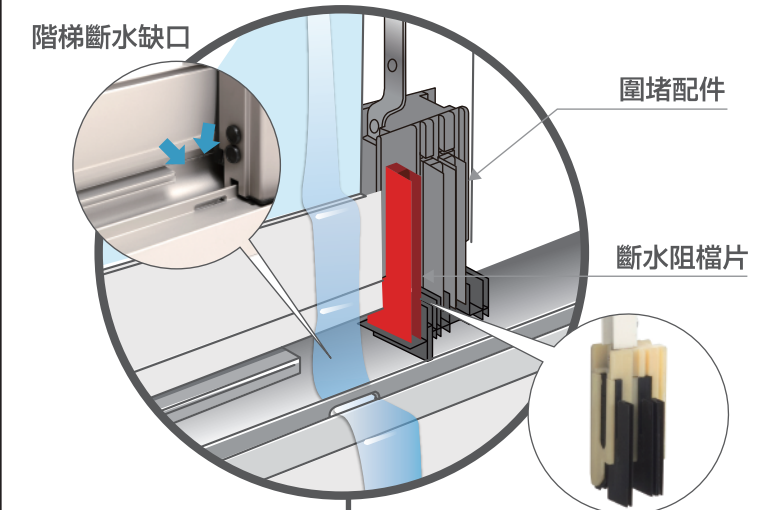

## YS7510 / YS7508 加壓推開窗

- 外框：YS7510 10公分 / YS7508 8公分
- 水密：防水效果在 150 kgf/m<sup>2</sup> 以上
- 氣密：通氣量在 2 m<sup>3</sup>/hr-m<sup>2</sup> 以下
- 強度：耐風壓可達 360 kgf/m<sup>2</sup>

TAF認證ISO 9001

業界唯一·全系列商品五金保固三年

品牌  
YS7510 / YS

搭配宇生精品窗獨家發明  
**斷水連動把手**  
可提升橫拉窗型的氣密水密

推開窗與橫拉窗