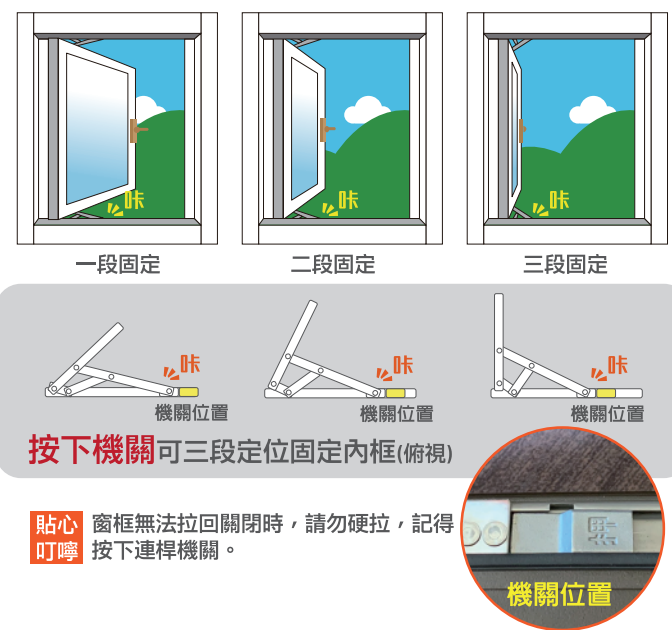

# 推開窗連桿介紹

前拉式 & 後拉式 / 差別於內框完全開啟後的位置

定位 & 無定位 / 差別於開窗角度可否固定

重型 & 加重型 / 差別於可否承受內框重量多寡