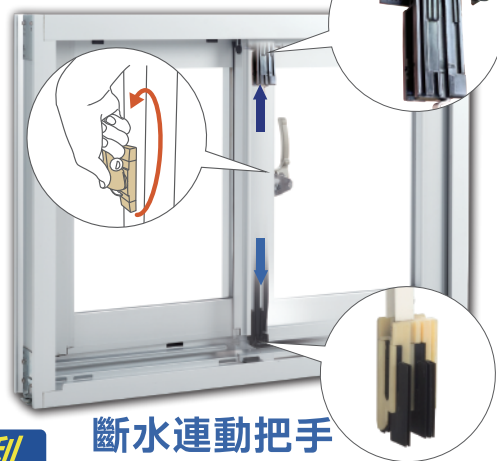

台灣精品
2023

YS1080
加壓橫拉氣密窗
落地門專用

特性說明

紗窗可升級加大，採用內框專用可調式不鏽鋼培林輪。

落地門配備進口省力把手，可輕鬆開啟內扇。

格子窗樣式配有鑰匙收納盒

擁有鋼軌無障礙設計

宇生精品門窗保固序號
eWindow
業界首創門窗保固序號
eWindow system

氣密上阻風版

獨家發明專利

斷水連動把手

氣密上阻風版 & 斷水連動把手

給您橫拉窗中最強氣密、防漏設計

展示中心 新竹市香山區中華路四段428-1號

T 03 540 0081 F 03 540 0085 E ysch0085@gmail.com

宇生精品門窗