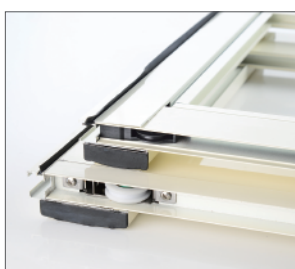

台灣精品
2023

YS1080
加壓橫拉氣密窗
落地門專用

特性說明

紗窗可升級加大，採用內框專用可調式不鏽鋼培林輪。

落地門配備進口省力把手，可輕鬆開啟內扇。

格子窗樣式配有鑰匙收納盒

擁有鋼軌無障礙設計

宇生精品門窗保固序號
eWindow
業界首創門窗保固序號
eWindow system