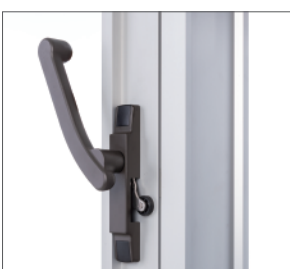

台灣精品
2023

YS1080
加壓橫拉氣密窗
落地門專用

特性說明

紗窗可升級加大，採用內框專用可調式不鏽鋼培林輪。

落地門配備進口省力把手，可輕鬆開啟內扇。

格子窗樣式配有鑰匙收納盒

擁有鋼軌無障礙設計

宇生精品門窗保固序號
eWindow
業界首創門窗保固序號
eWindow system

氣密上阻風版

獨家發明專利

斷水連動把手

氣密上阻風版 & 斷水連動把手

給您橫拉窗中最強氣密、防漏設計

展示中心 新竹市香山區中華路四段428-1號

T 03 540 0081 F 03 540 0085 E ysch0085@gmail.com

宇生精品門窗